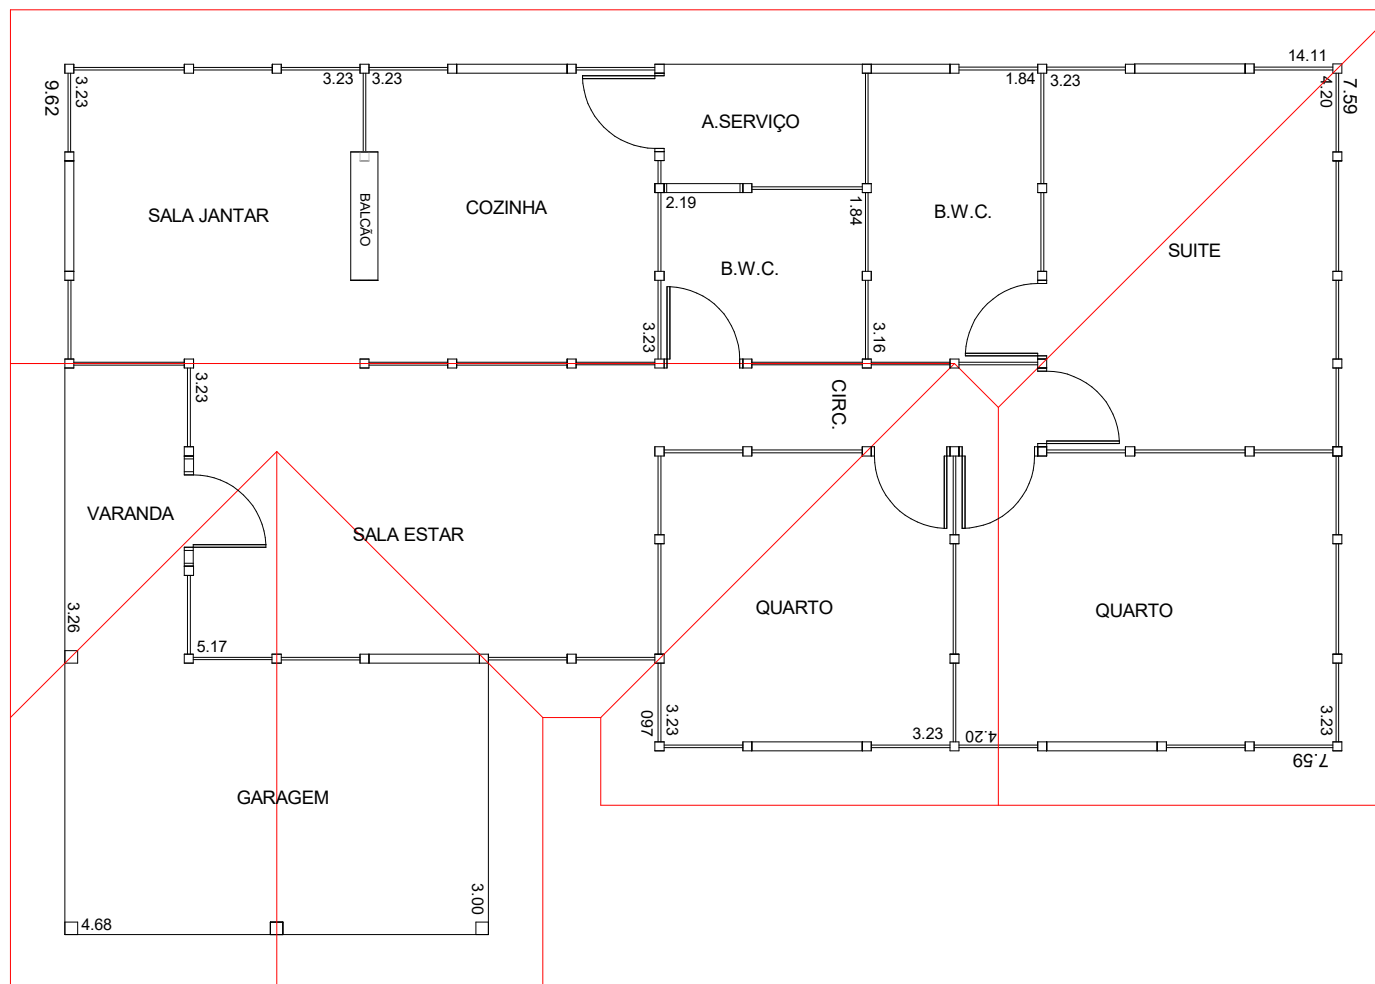

# Projeto: Planta Baixa

Cliente: <b>Comércio de Casas Pré-Fabricadas Campo Largo Ltda</b>				
Endereço: <b>Rua Domingos Cordeiro, 680</b>		Cidade: <b>Campo Largo</b>		UF: <b>Pr.</b>
Modelo: <b>Placas de ConcretoTérrea</b>	Área: <b>114,88M2</b>	Data: <b>21/06/2022</b>	Escala:	Folha: <b>01</b>